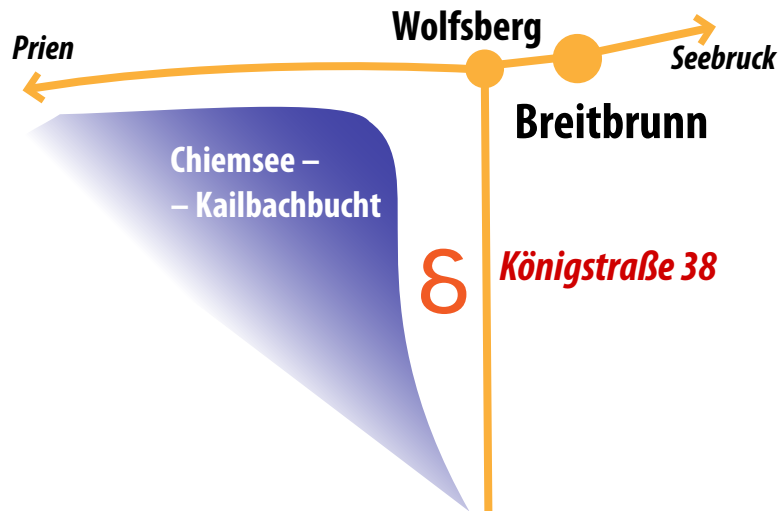

**Schmuckwerkstatt
Sabine Bischof
Goldschmiedemeisterin**

Anfahrt/Wegbeschreibung

Breitbrunn, an der Nordseite des Chiemsees, finden Sie über die nördliche Seeumfahrung (St 2093) zwischen Prien und Seebuck. Der Breitbrunner Ortsteil Wolfsberg liegt oberhalb der Landzunge Urfahrn, welche die Kailbachbucht mit der Mühlner Bucht verbindet. Von der St 2093 zweigt hier die Königstraße nach Süden ab. Dort finden Sie uns im Haus Nr. 38 zusammen mit der Segelmacherei Obermeier.

Adresse

Sabine Bischof
Königstraße 38
83254 Breitbrunn

Tel.: 08053-902635

Fax: 08054-1459

Mobil: 0170-2970285

E-Mail: bischof.sabine@t-online.de

Termine und Zeiten

Montag bis Freitag 9–17 Uhr und nach Vereinbarung